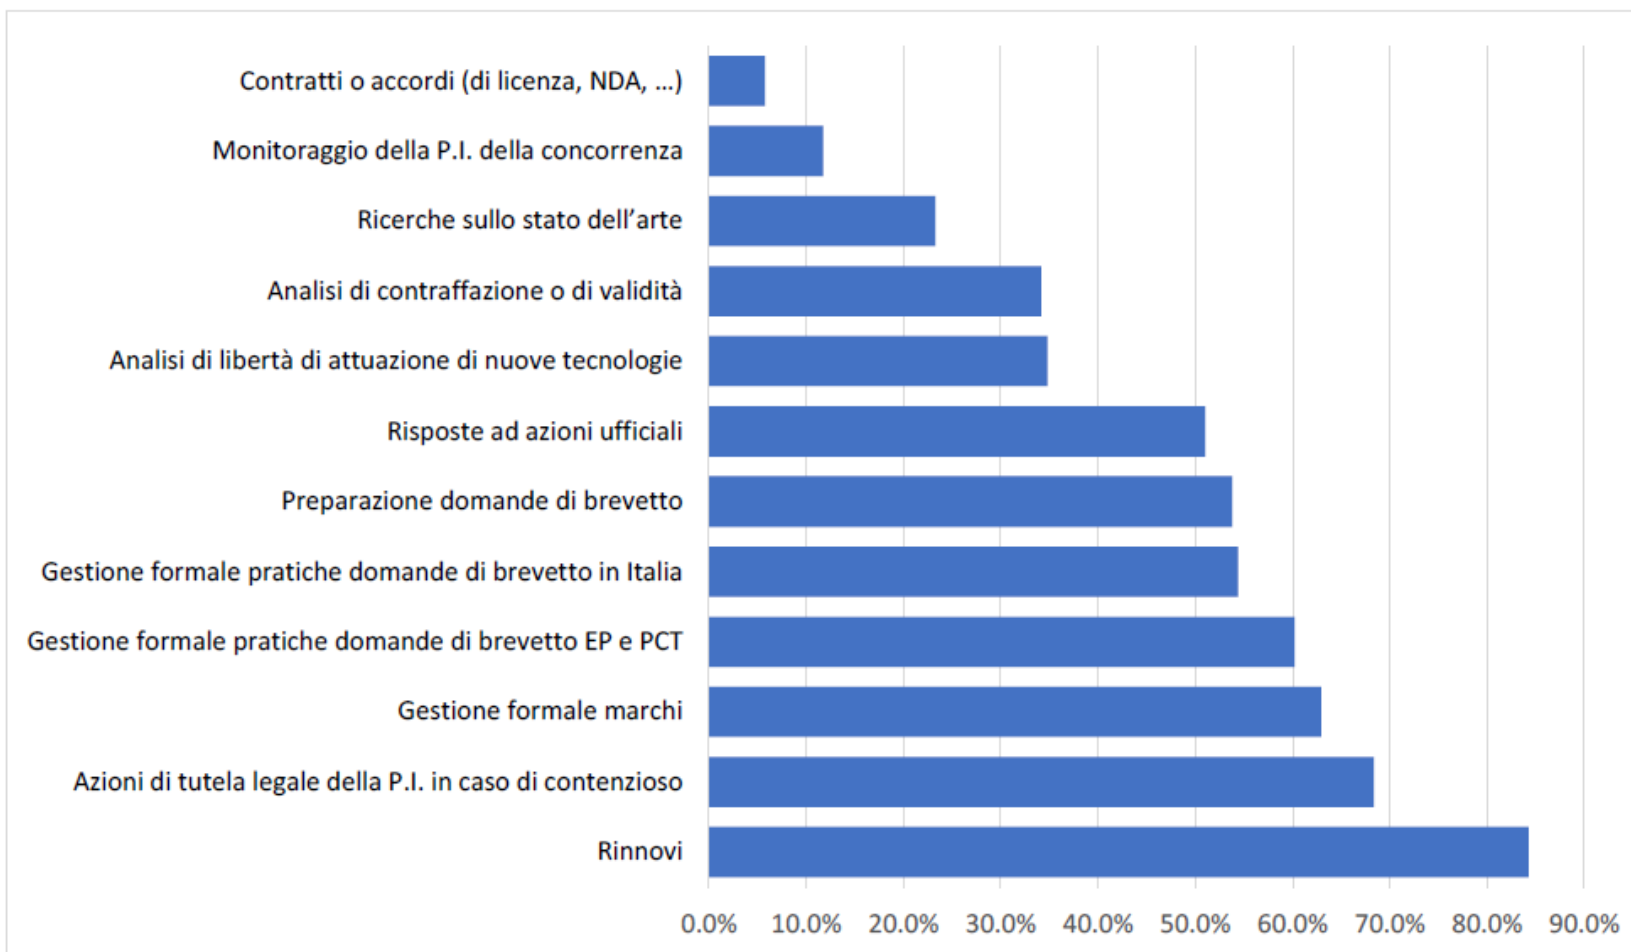

L'IP in Azienda

Paolo Markovina

27 marzo 2019 - Pordenone

Le attività IP lungo la vita di un prodotto

La funzione IP interna all'Azienda*

*Indagine AICIPI-Sant'Anna su «Gestione della PI in Italia»

Dov' è posizionata?

Com' è composta?

Attività affidate all'esterno*

*Indagine AICIPI-Sant'Anna su «Gestione della PI in Italia»

Electrolux