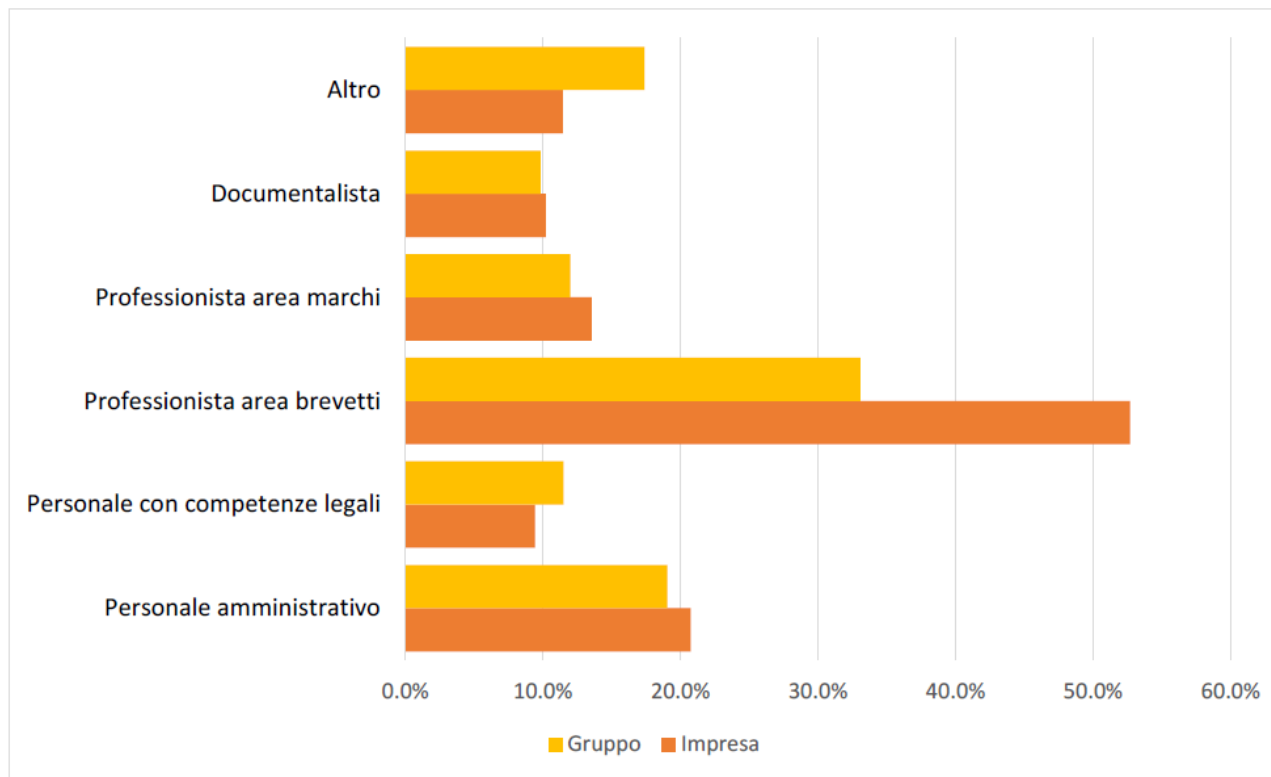

L'IP in Azienda

Paolo Markovina

27 marzo 2019 - Pordenone

Le attività IP lungo la vita di un prodotto

La funzione IP interna all'Azienda*

*Indagine AICIPI-Sant'Anna su «Gestione della PI in Italia»

Dov' è posizionata?

Com' è composta?

Attività affidate all'esterno*

*Indagine AICIPI-Sant'Anna su «Gestione della PI in Italia»

Electrolux