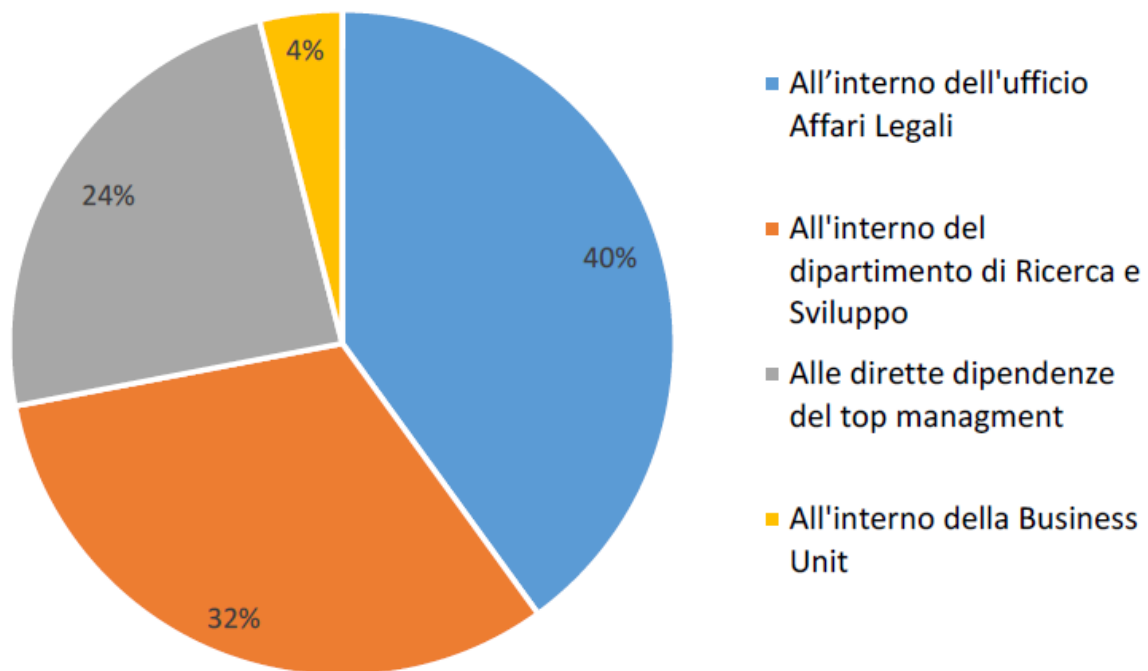

L'IP in Azienda

Paolo Markovina

27 marzo 2019 - Pordenone

Le attività IP lungo la vita di un prodotto

La funzione IP interna all'Azienda*

*Indagine AICIPI-Sant'Anna su «Gestione della PI in Italia»

Dov' è posizionata?

Com' è composta?

Attività affidate all'esterno*

*Indagine AICIPI-Sant'Anna su «Gestione della PI in Italia»

Electrolux